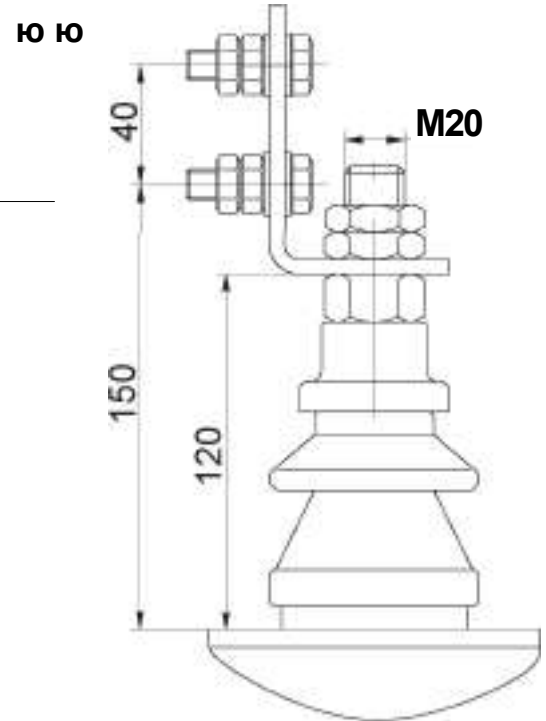

Вводы НН для трансформаторов серии ТМПН, ТМПНГ

С контактными зажимами

ввод НН до 250 А

ввод НН до 400 А

ввод НН до 630 А

$\frac{45}{17}$
СЧ

Ю
Х
СМ

M27

00
0
СМ

ввод НН на 1000 А

M33

Z

ввод НН на 1600 А

Вводы ВН 6; 10 кВ для трансформаторов серии ТМПН, ТМПНГ

С контактными зажимами