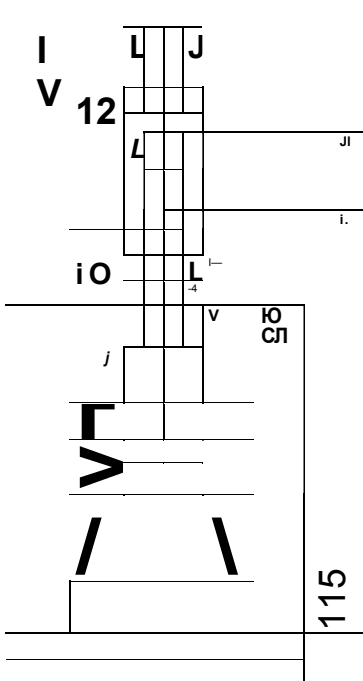

Вводы НН для трансформаторов серии ТМПН, ТМПНГ

С контактными зажимами

ввод НН до 250 А

ввод НН до 400 А

ввод НН до 630 А

$\frac{45}{17}$
СЧ

Ю
Х
СМ

M27

00
0
СМ

ввод НН на 1000 А

M33

Z

ввод НН на 1600 А

Вводы ВН 6; 10 кВ для трансформаторов серии ТМПН, ТМПНГ

С контактными зажимами